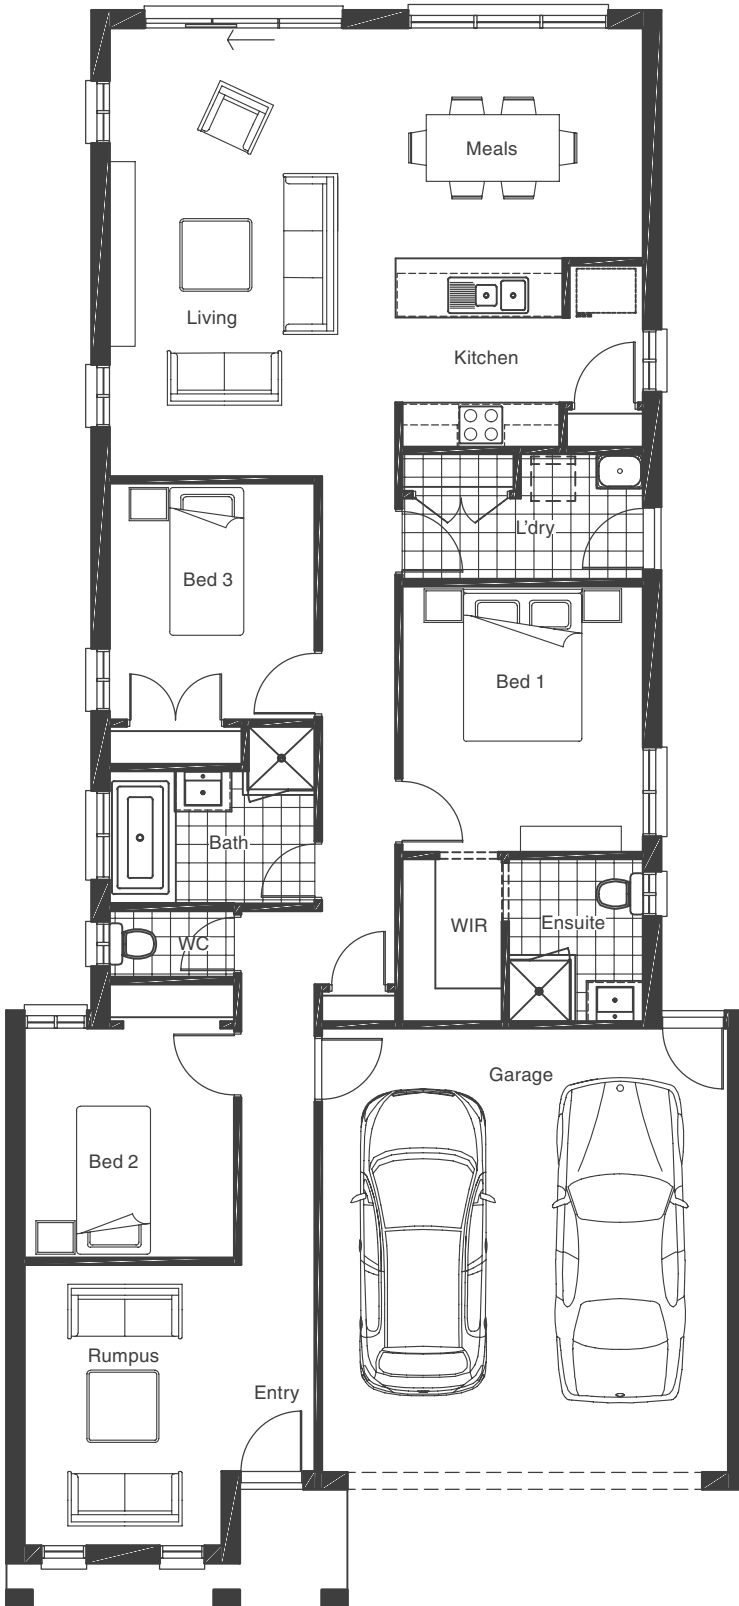

# Turquoise

Lot Width 10.0+ | Squares 19

# ESSENCE

— SERIES —

<b>BEDS</b> 3	<b>BATHS</b> 2	<b>LIVING</b> 2	<b>GARAGE</b> 2
------------------	-------------------	--------------------	--------------------

## BEDROOMS

Bed 1	3600 x 3260
Bed 2	3105 x 2840
Bed 3	3200 x 2780

## TOTAL AREAS 176.77m<sup>2</sup>

House length	21000mm
House width	10000mm